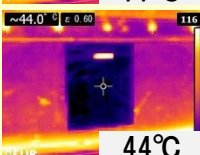

元々、空調機7台をフル運転させていても暑かった状況でした。そこで特殊遮熱シートを天井裏に施工！**天井裏で太陽光による熱を遮熱することで空調機わずか2台でも十分冷える**ようになり、**冷房コストを50%以上削減**できました！

今なら・・・遮熱シートのデモ機で熱さ対策無料お試しサービス実施中！

貼っていない箇所の放射温度

貼った箇所の放射温度

- ★デモ機ですぐに熱さ対策が体験できる！
- ★目の前で遮熱効果を体験できる！
- ★導入時は、小コストで購入できる！
- ★導入前にお試しすることでリスクが少ない！
- ★放射エネルギー計算で遮熱による省エネ効果もコスト(数字)で出せる！