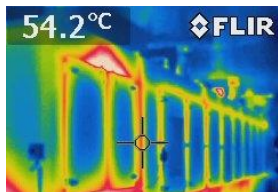

“夏は工場内が暑い！熱源の熱漏れがある！”

そんな時の熱対策！

～“熱さ対策無料お試しサービス”を実施中～

某電子工業 電気 乾燥炉の事例

表面温度が測定時**54.2℃**だった電気炉の全面に特殊遮熱シートを施工！表面温度が**28.9℃**になりました。放熱を抑制すること**周辺温度が3℃下がり**、また、炉内温度の保温につながり、**25%の省エネも実現**できました！

施工前

遮熱シートを貼りつけただけで熱源の放熱を抑制！