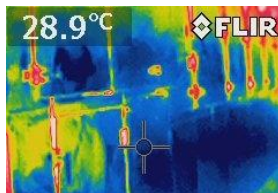

遮熱シートを貼りつけただけで熱源の放熱を抑制！

施工後