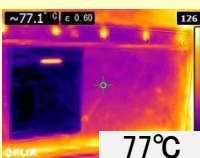

貼った箇所の放射温度